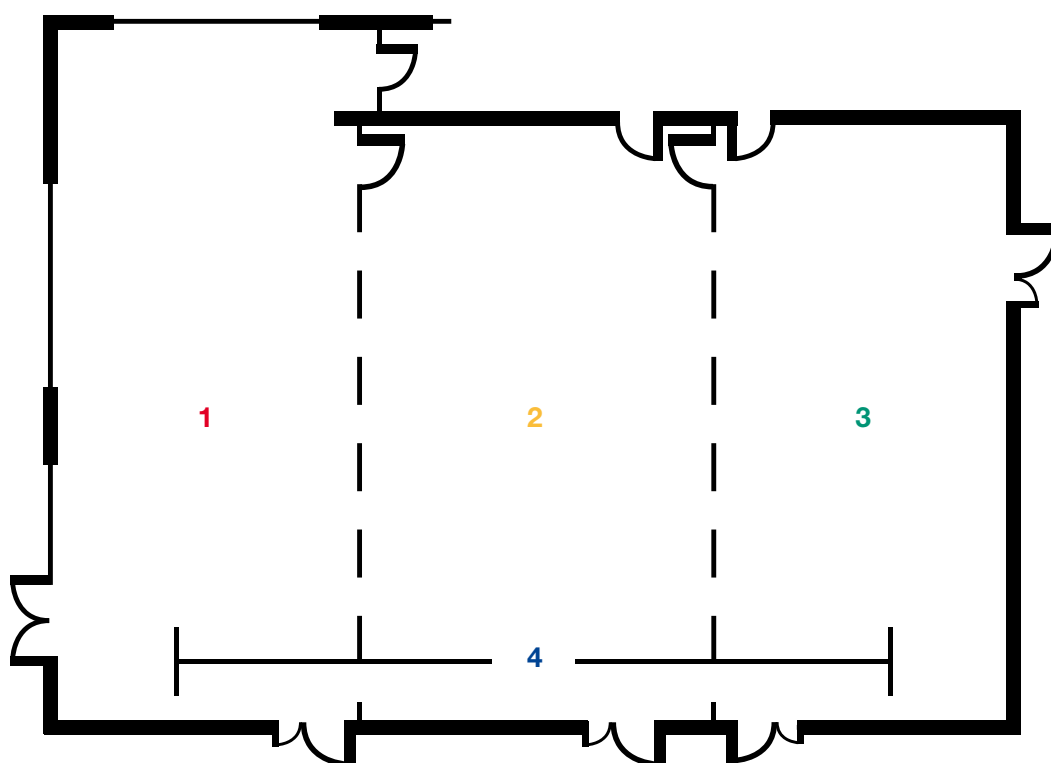

Rendezvénytermek

Rendezvényterem	Szék-soros	Iskola-pados	U-alak	Tábla-asztalos	m ²	Bel-magasság	Ajtó magasság	Ajtó szélesség	Konnektor	Telefon	Wi-Fi
1 Festa 1	90	45	40	45	78	4 m	2.4 m	1.8 m	2	1	✓
2 Festa 2	110	55	45	50	104	4 m	2.4 m	1.8 m	2	1	✓
3 Festa 3	90	45	40	45	78	4 m	2.4 m	1.8 m	2	1	✓
4 Festa 4 (1+2+3)	270	150	-	-	269	4 m	2.4 m	1.8 m	2	1	✓